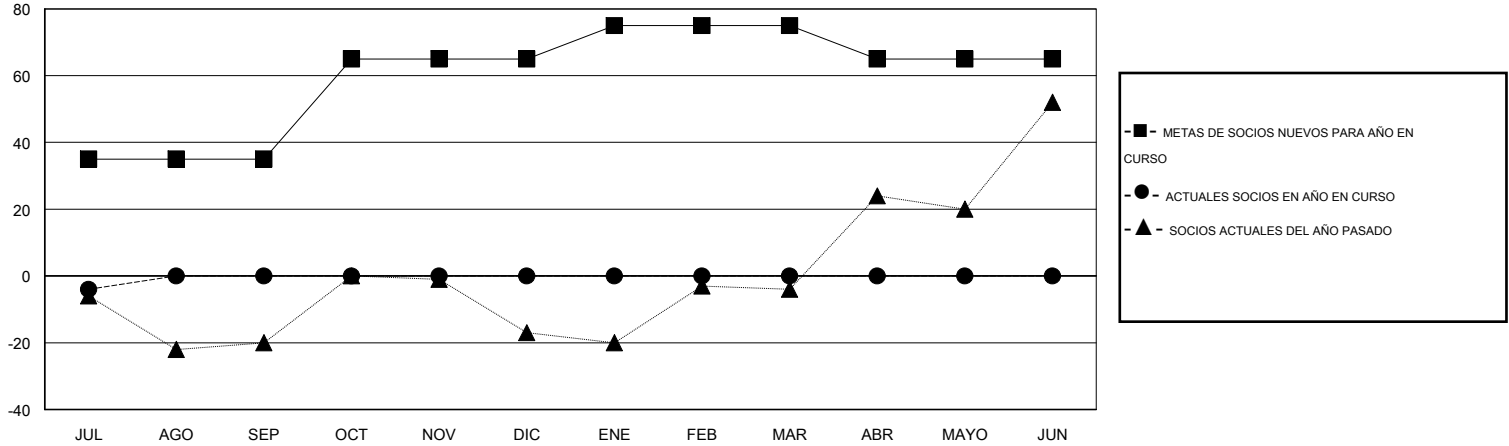

MONTHLY MEMBERSHIP PROGRESS REPORT

District O 5

Results as of: 7/31/2016

GMT: Pedro Marrello

UBICACIÓN ARGENTINA

GMT DE AE 3

Clubes					socios				
RESULTADOS DE 2016-2017					RESULTADOS DE 2016-2017				
TRIMESTRE	META DE CLUBES NUEVOS	NUEVOS CLUBES	CLUBES DADOS DE BAJA	GANANCIA/PÉRDIDA NETA	TRIMESTRE	META DE SOCIOS NUEVOS	SOCIOS FUNDADORES Y SOCIOS AÑADIDOS	SOCIOS DADOS DE BAJA	GANANCIA/PÉRDIDA NETA
JUL/AGO/SEP	1	0	0	0	JUL/AGO/SEP	35	3	7	-4
OCT/NOV/DIC	1	0	0	0	OCT/NOV/DIC	30	0	0	0
ENE/FEB/MAR	0	0	0	0	ENE/FEB/MAR	10	0	0	0
ABR/MAYO/JUN	0	0	0	0	ABR/MAYO/JUN	-10	0	0	0

METAS Y CIFRA ACUMULATIVA DE CLUBES NUEVOS

METAS Y CIFRA ACUMULATIVA DE SOCIOS

CLUBES DADOS DE BAJA: 0	3 CLUBS OF 51 AÑADIERON 1 O MÁS SOCIOS NUEVOS	<u>DISTRIBUCIÓN POR SEXO</u>
		MASCULINO 588 (62.62%)
		FEMENINO 351 (37.38%)
<u>SOCIOS DADOS DE BAJA</u>	CLIC AQUÍ PARA DATOS DE SALUD DE CLUB	SOCIOS EN UNIDAD FAMILIAR 230
FALLECIDOS 1		CABEZA DE FAMILIA 109
CLUB CANCELADO 0		NO ES CABEZA DE FAMILIA 121
OTRO 6		
TOTAL 7		