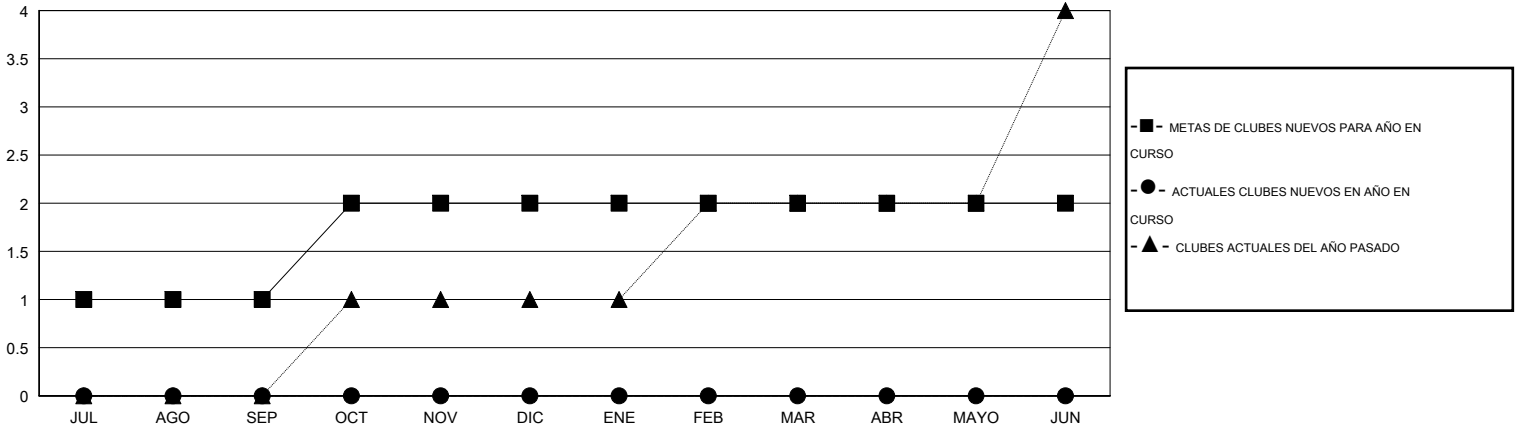

MONTHLY MEMBERSHIP PROGRESS REPORT

District O 5

Results as of: 7/31/2016

GMT: Pedro Marrello

UBICACIÓN ARGENTINA

GMT DE AE 3

Clubes					socios				
RESULTADOS DE 2016-2017					RESULTADOS DE 2016-2017				
TRIMESTRE	META DE CLUBES NUEVOS	NUEVOS CLUBES	CLUBES DADOS DE BAJA	GANANCIA/PÉRDIDA NETA	TRIMESTRE	META DE SOCIOS NUEVOS	SOCIOS FUNDADORES Y SOCIOS AÑADIDOS	SOCIOS DADOS DE BAJA	GANANCIA/PÉRDIDA NETA
JUL/AGO/SEP	1	0	0	0	JUL/AGO/SEP	35	3	7	-4
OCT/NOV/DIC	1	0	0	0	OCT/NOV/DIC	30	0	0	0
ENE/FEB/MAR	0	0	0	0	ENE/FEB/MAR	10	0	0	0
ABR/MAYO/JUN	0	0	0	0	ABR/MAYO/JUN	-10	0	0	0

METAS Y CIFRA ACUMULATIVA DE CLUBES NUEVOS

METAS Y CIFRA ACUMULATIVA DE SOCIOS

CLUBES DADOS DE BAJA: 0	3 CLUBS OF 51 AÑADIERON 1 O MÁS SOCIOS NUEVOS	<u>DISTRIBUCIÓN POR SEXO</u>
		MASCULINO 588 (62.62%)
		FEMENINO 351 (37.38%)
<u>SOCIOS DADOS DE BAJA</u>	CLIC AQUÍ PARA DATOS DE SALUD DE CLUB	SOCIOS EN UNIDAD FAMILIAR 230
FALLECIDOS 1		CABEZA DE FAMILIA 109
CLUB CANCELADO 0		NO ES CABEZA DE FAMILIA 121
OTRO 6		
TOTAL 7		